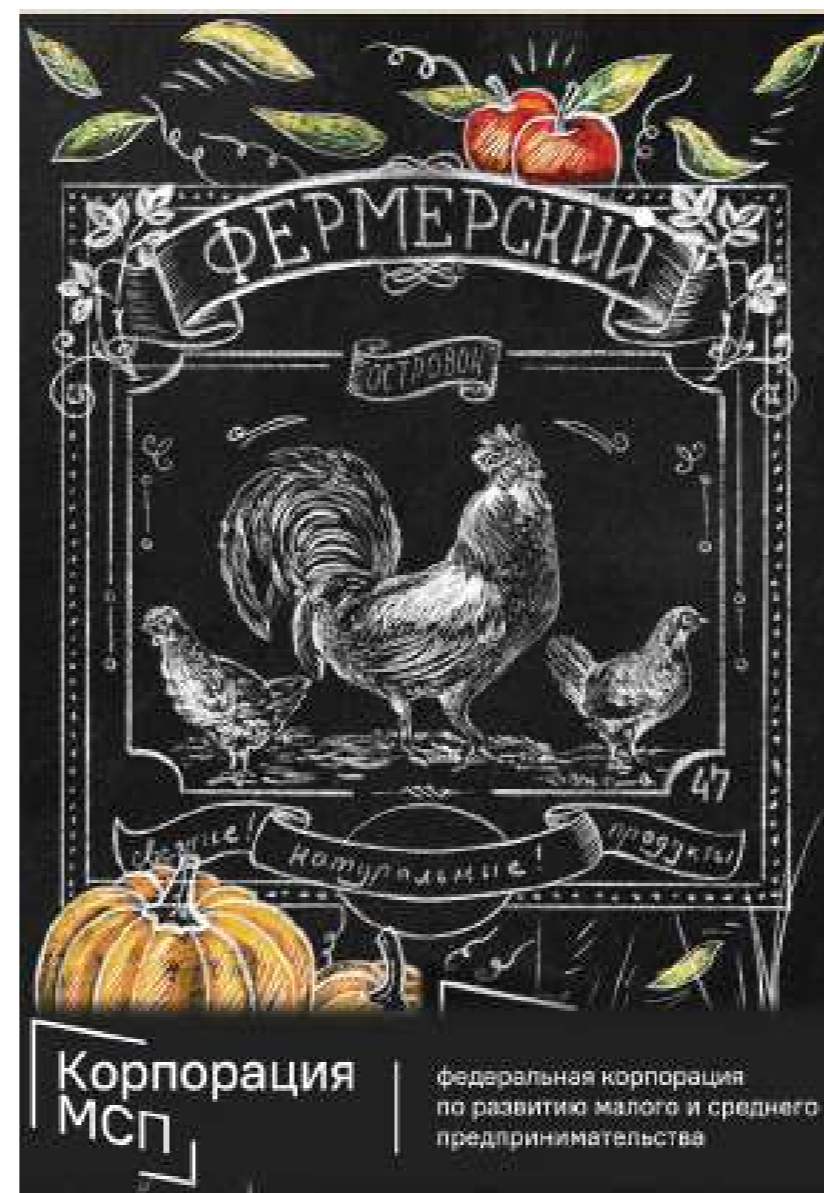

дополнительный декор / постеры

размещение

рекомендуется размещение постеров на стенах или колоннах

тематика изображений

на плакатах должны быть изображены рисунки на меловой доске с фермерской тематикой, местными продуктами и тп.

печать постеров

формат: А2

бумага: матовая мелованная

плотность бумаги: не менее 120 г/м²

материал рамок: дерево