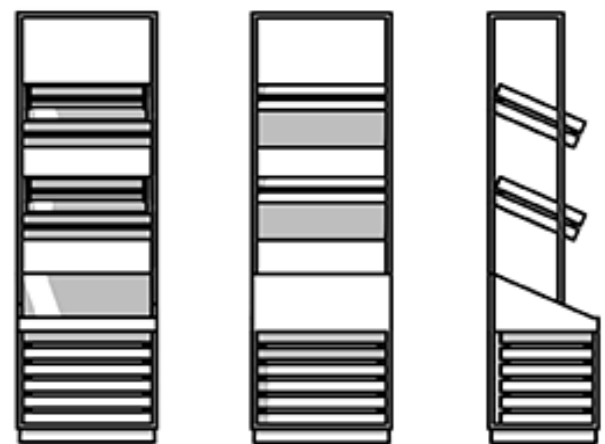

столешница
RAL 9004

размеры

длина: 1200 мм
ширина: 600 мм
высота: 900 мм

модульная мебельная система / прилавок (угловой модуль)

фасад стойки

массив дерева покрытый матовым маслом
для дерева цвета: дуб натуральный,
или лдсп, цвет: дуб натуральный

столешница
RAL 9004

размеры

длина: 600 мм
ширина: 600 мм
высота: 900 мм

модульная мебельная система / стеллаж напольный

фасад стойки

массив дерева покрытый матовым маслом
для дерева цвета: дуб натуральный,
или лдсп, цвет: дуб натуральный

*возможно использование прямоугольных
металлических профилей черного цвета*

размеры

длина: 600 мм
ширина: 470 мм
высота: 1860 мм

модульная мебельная система / стеллаж настольный

фасад стойки

массив дерева покрытый матовым маслом
для дерева цвета: дуб натуральный,
или лдсп, цвет: дуб натуральный

*возможно использование прямоугольных
металлических профилей черного цвета*

размеры

длина: 600 мм
ширина: 470 мм
высота: 960 мм

модульная мебельная система / холодильные витрины

отделка нижней части витрины