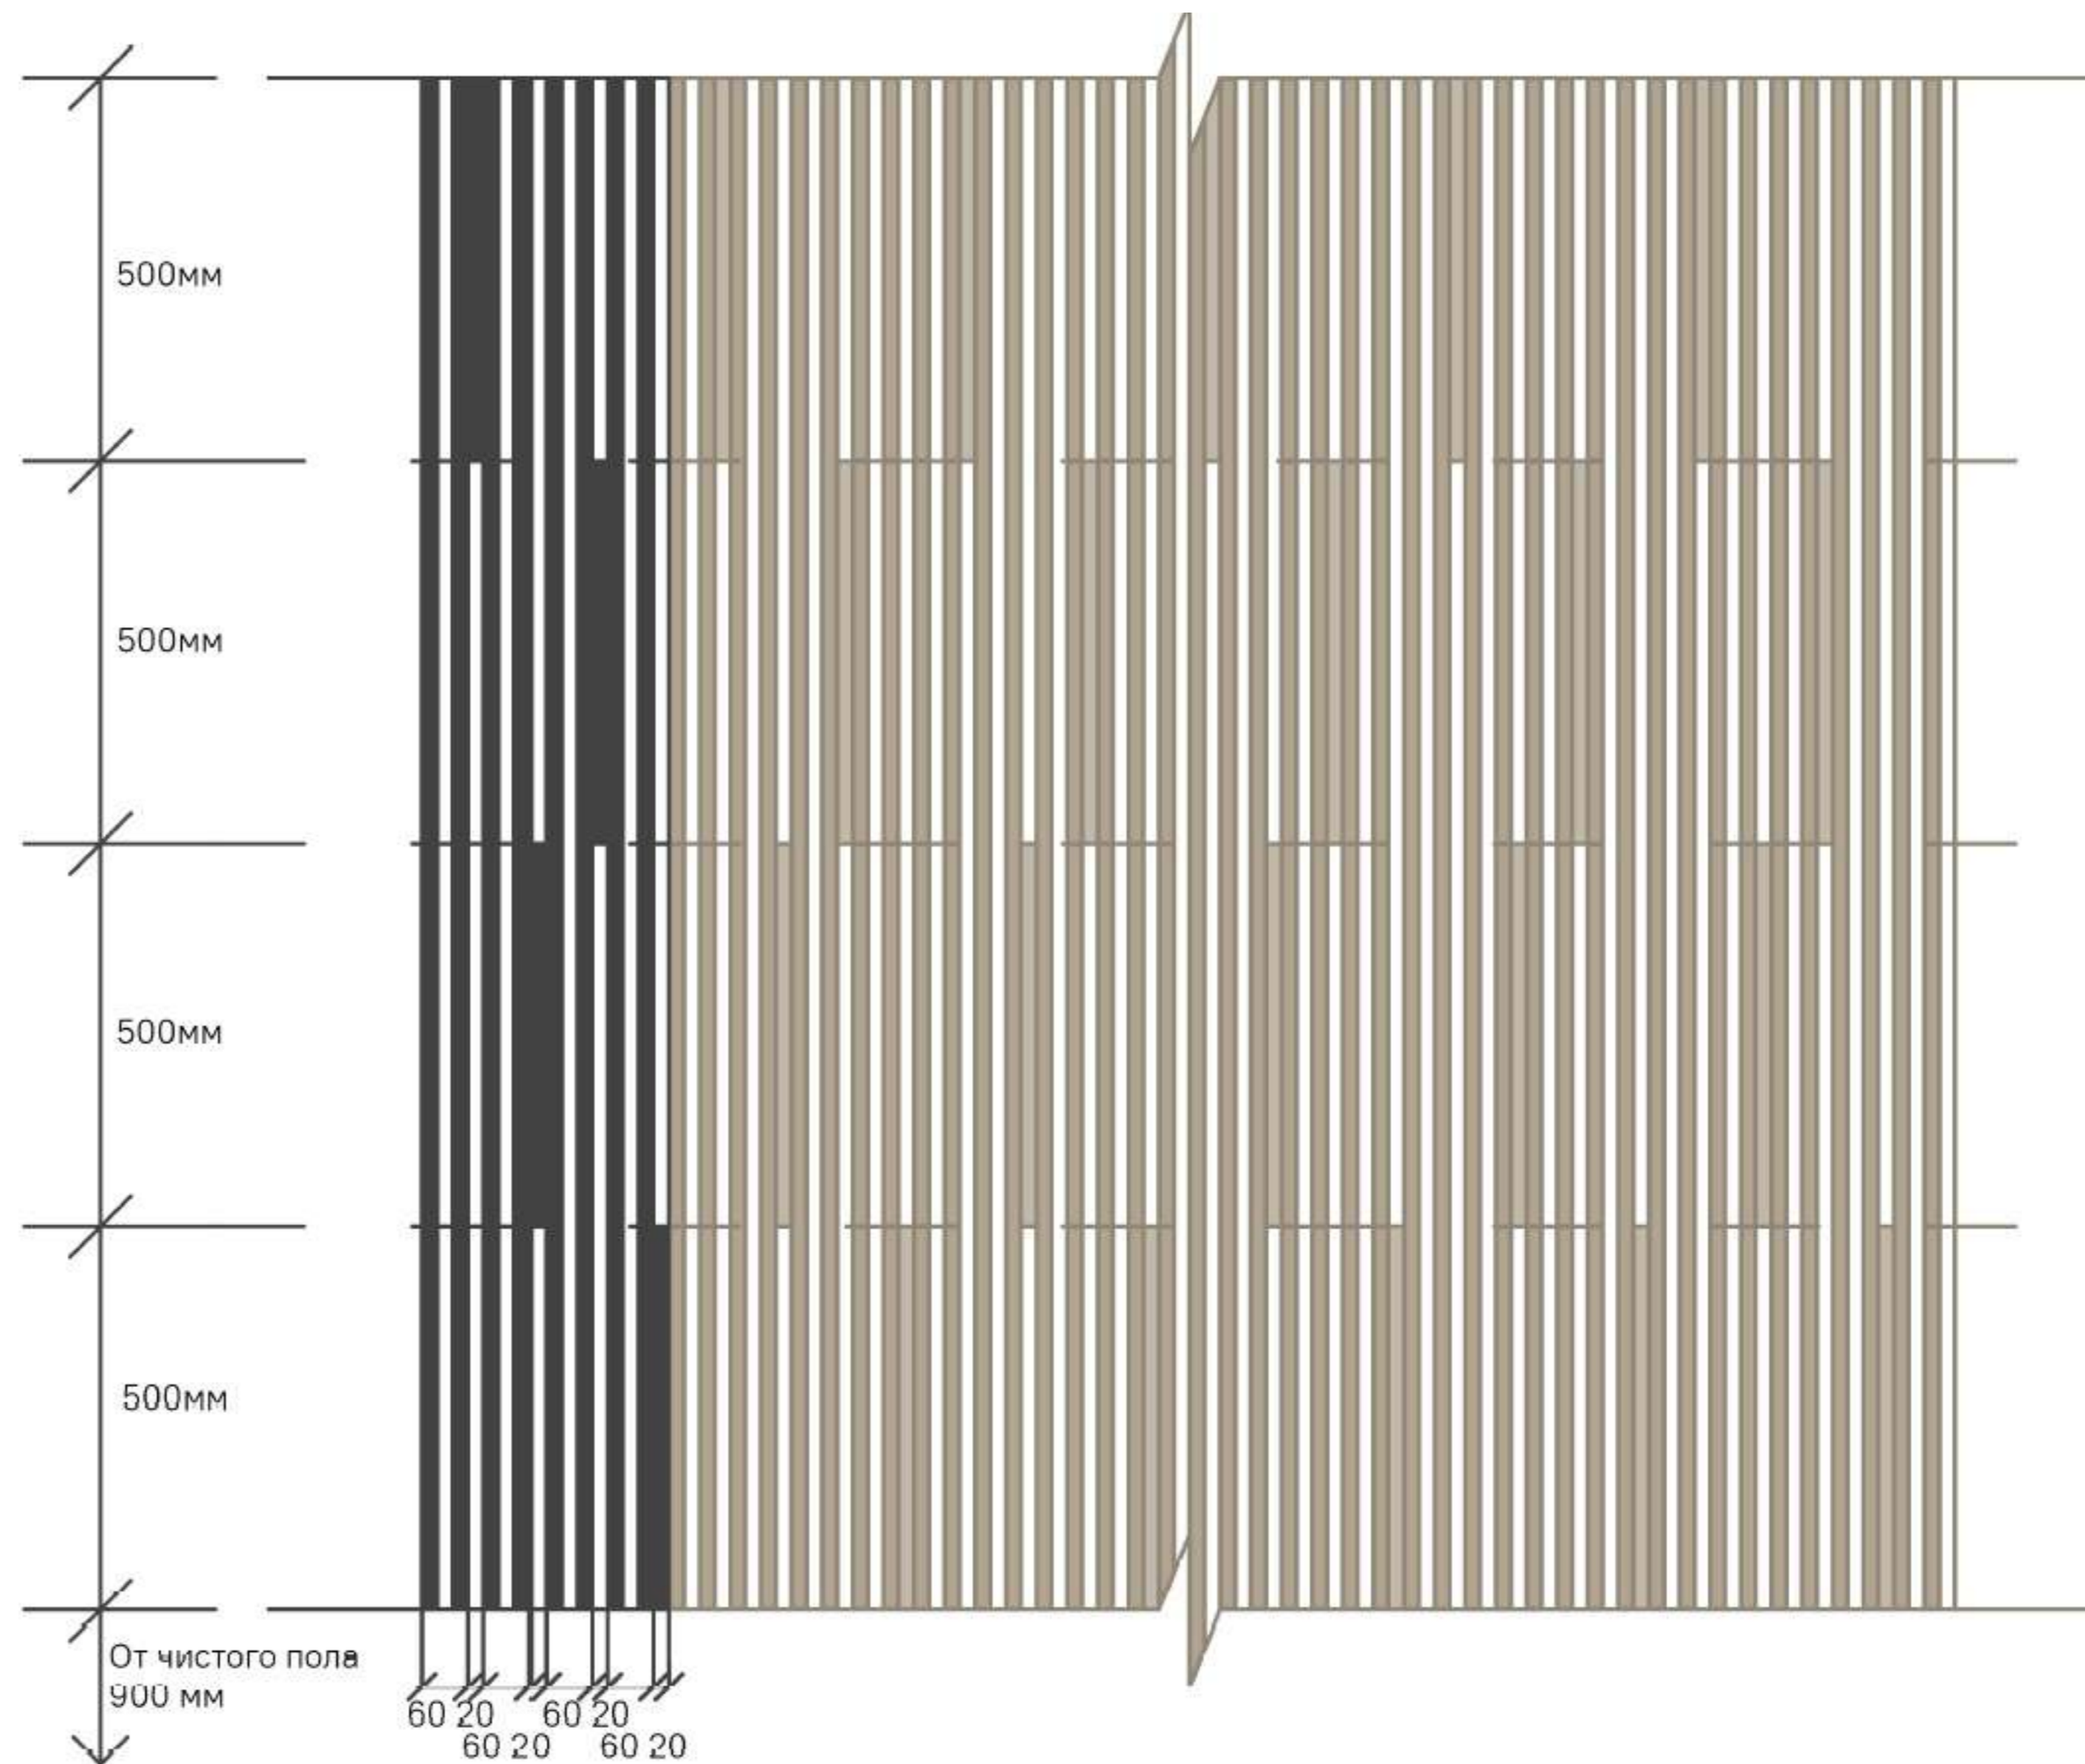

размеры

длина: 1800 мм
ширина: 1440 мм
высота: 1700 мм

дополнительный декор / сруб ствола дерева

материал

обработанный (шлифованный) массив
дерева покрытый матовым маслом для
дерева цвета: дуб натуральный

печать постеров

формат: А2

бумага: матовая мелованная

плотность бумаги: не менее 120 г/м²

материал рамок: дерево

дополнительный декор / деревянные рейки

материал

массив дерева покрытый матовым маслом
для дерева цвета: дуб натуральный

размеры

20x30x2000 мм

система расположения прямых вертикальных реек

- крепление длинной стороной перпендикулярно к стене
- расстояние между рейками: 20–30 мм
- в пространство между рейками крепится такая же рейка длиной 500 мм (пример на схеме)