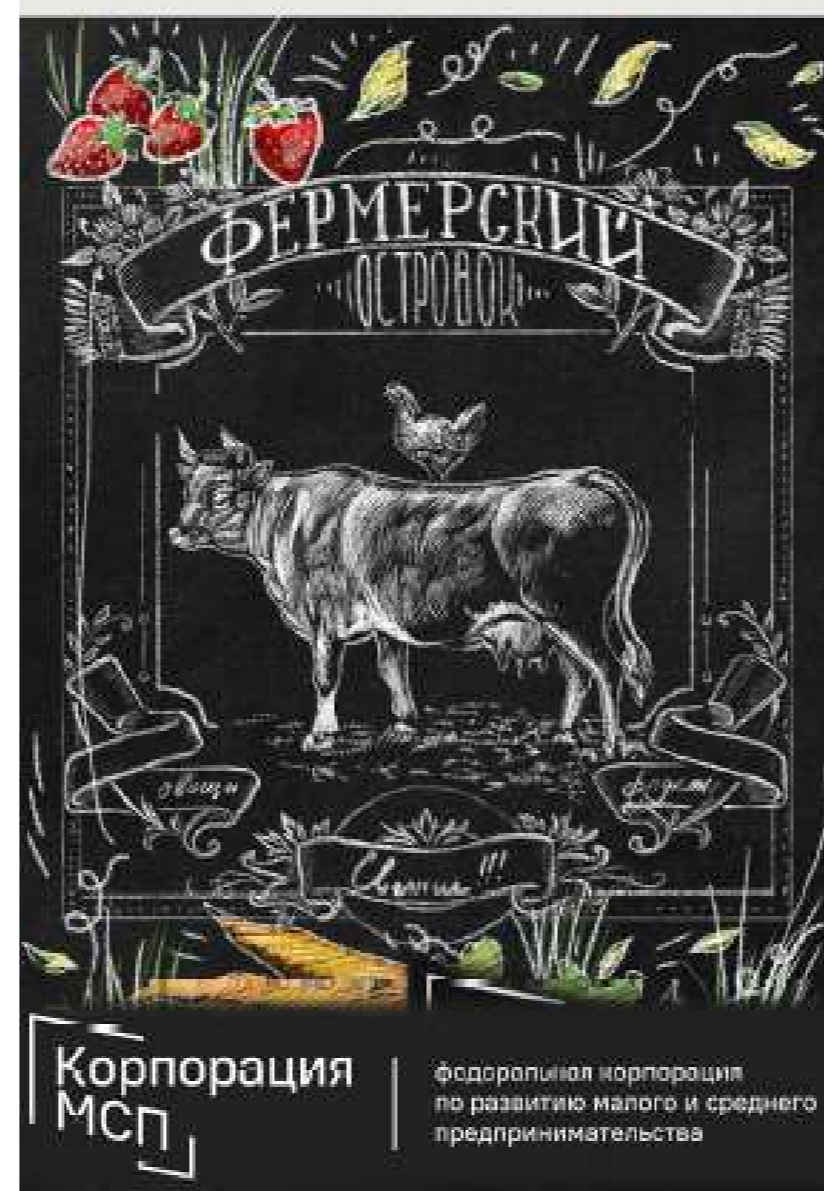

дополнительный декор / постеры

размещение

рекомендуется размещение постеров на стенах или колоннах

тематика изображений

на плакатах должны быть изображены рисунки на меловой доске с фермерской тематикой, местными продуктами и тп.

печать постеров

формат: А2

бумага: матовая мелованная

плотность бумаги: не менее 120 г/м²

материал рамок: дерево