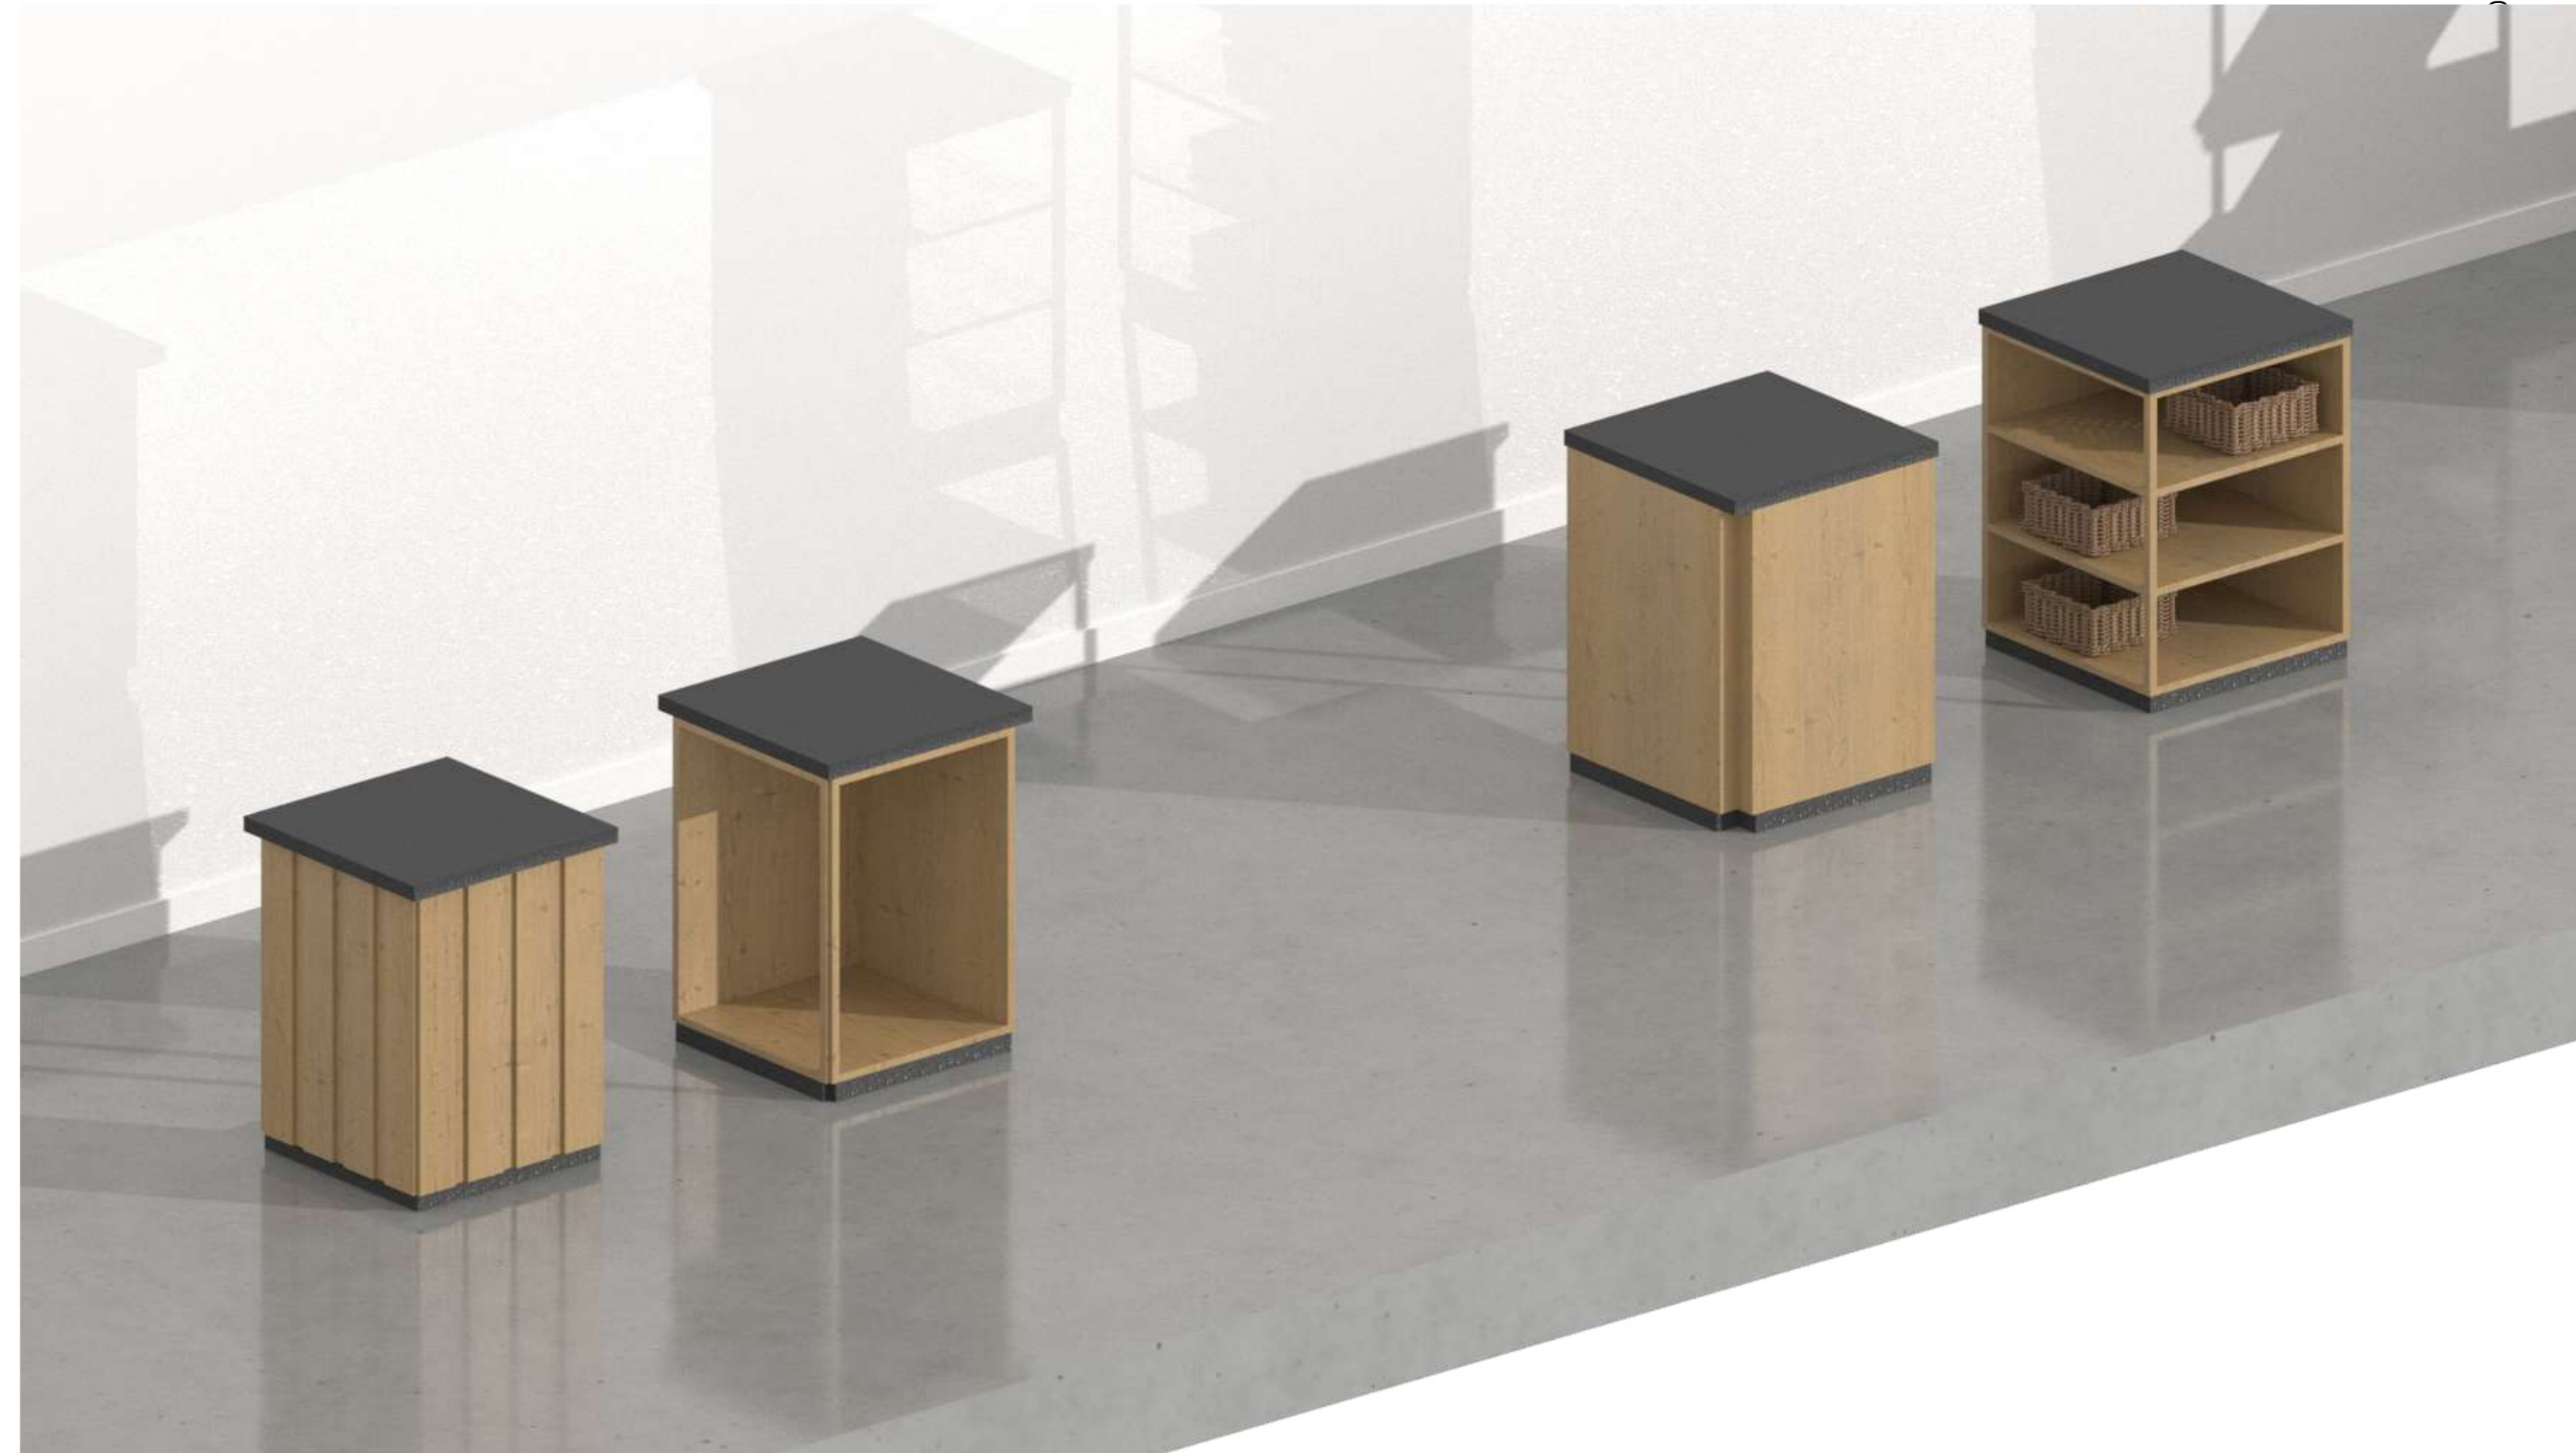

модульная мебельная система / прилавок (угловой модуль)

фасад стойки

массив дерева покрытый матовым маслом
для дерева цвета: дуб натуральный,
или лдсп, цвет: дуб натуральный

столешница
RAL 9004

размеры

длина: 600 мм
ширина: 600 мм
высота: 900 мм