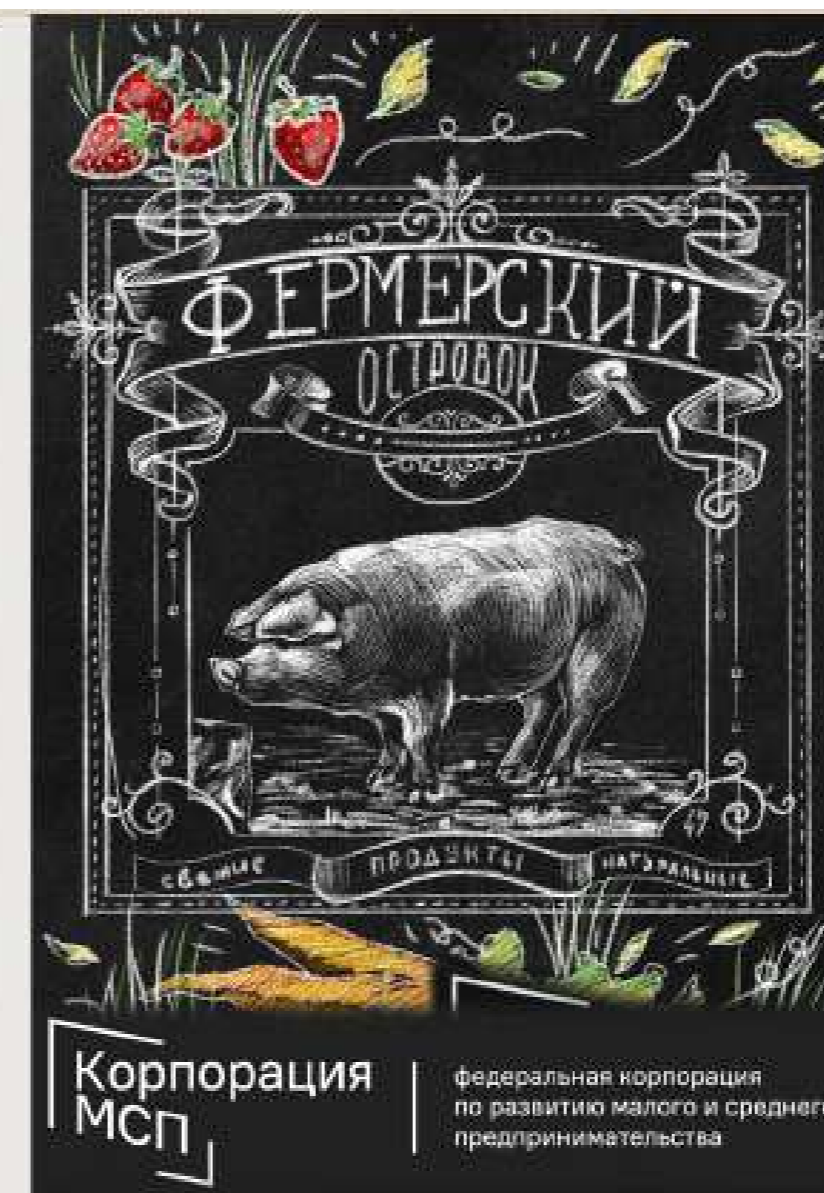

дополнительный декор / постеры

размещение

рекомендуется размещение постеров на стенах или колоннах

тематика изображений

на плакатах должны быть изображены рисунки на меловой доске с фермерской тематикой, местными продуктами и тп.

печать постеров

формат: А2

бумага: матовая мелованная

плотность бумаги: не менее 120 г/м²

материал рамок: дерево