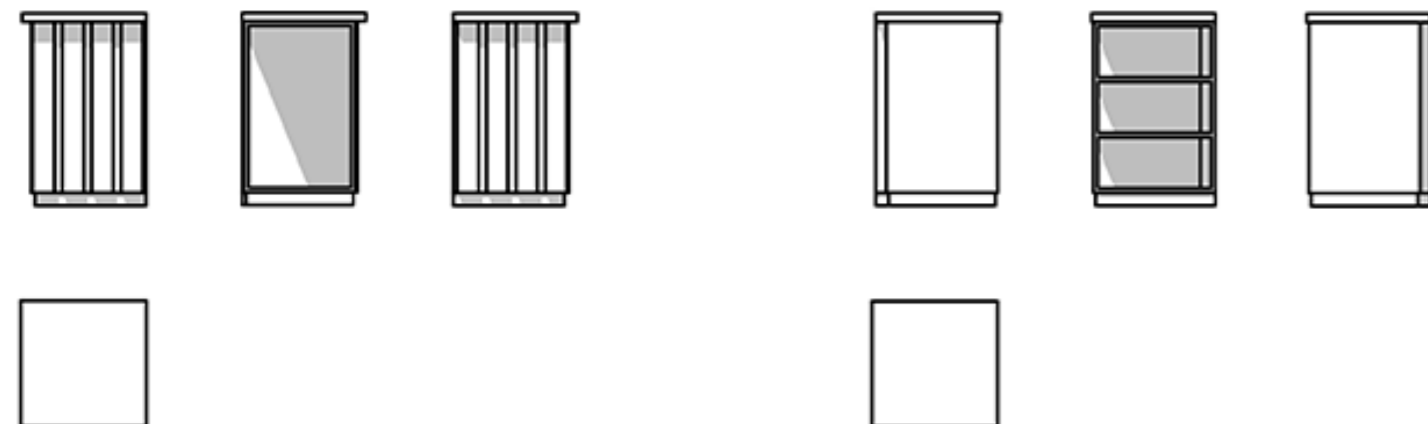

модульная мебельная система / прилавок (угловой модуль)

фасад стойки

массив дерева покрытый матовым маслом
для дерева цвета: дуб натуральный,
или лдсп, цвет: дуб натуральный

столешница
RAL 9004

размеры

длина: 600 мм
ширина: 600 мм
высота: 900 мм