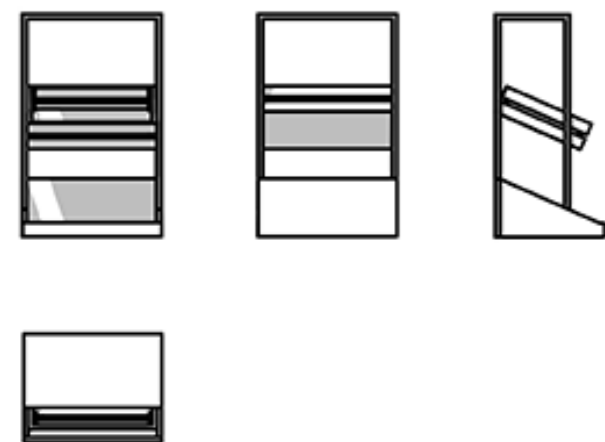

*возможно использование прямоугольных
металлических профилей черного цвета*

размеры

длина: 600 мм
ширина: 470 мм
высота: 1860 мм

модульная мебельная система / стеллаж настольный

фасад стойки

массив дерева покрытый матовым маслом
для дерева цвета: дуб натуральный,
или лдсп, цвет: дуб натуральный

*возможно использование прямоугольных
металлических профилей черного цвета*

размеры

длина: 600 мм
ширина: 470 мм
высота: 960 мм

модульная мебельная система / холодильные витрины

отделка нижней части витрины