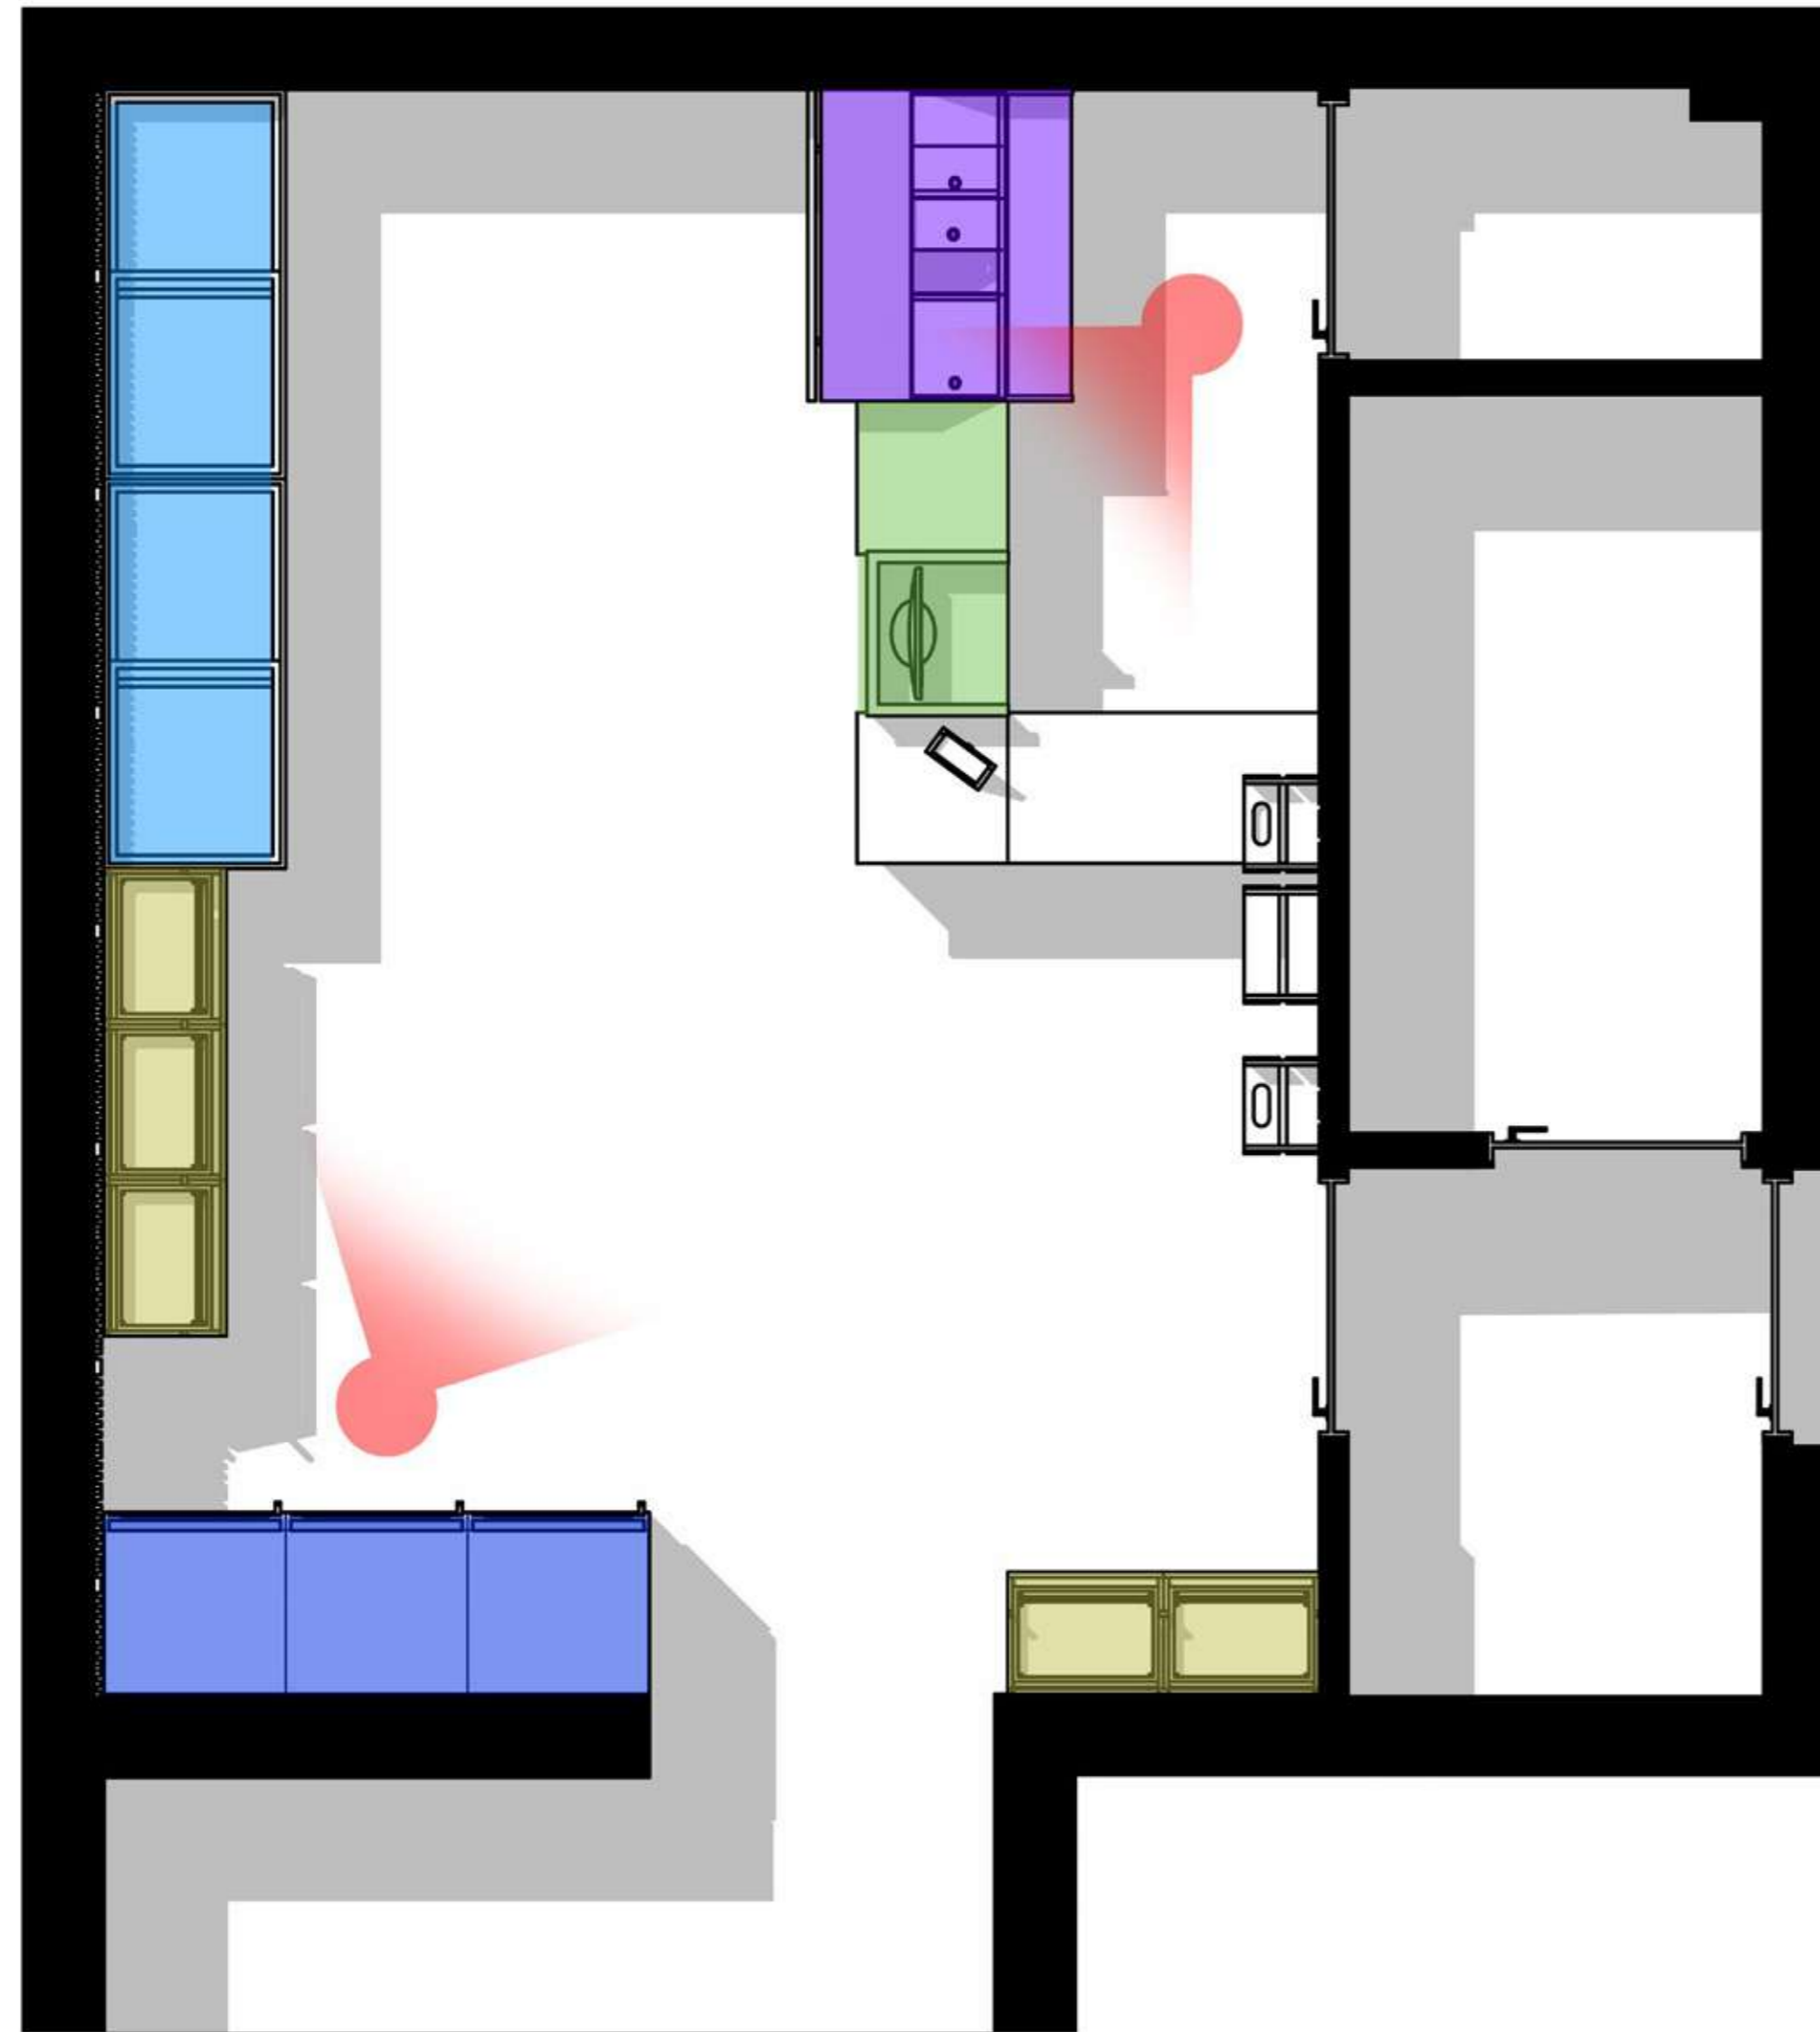

планировочное решение

- холодильная витрина
- морозильная витрина
- холодильник
- кассовая стойка
- напольный стеллаж